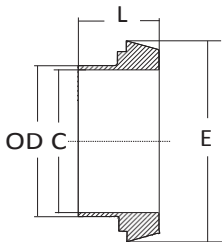

Unioner for næringsmiddel/SMS og DIN

Gjengestuss m/sveisekrave, for SMS rør og gjenger for DIN mutter

Rustfritt AISI 304

DN	OD mm	C mm	L mm	E mm	304 NRF nr.
1"	25,0	22,6	29	Rd 52x1/6	1842305
1 1/4"	32,0	29,6	32	Rd 58x1/6	1842306
1 1/2"	38,0	35,6	33	Rd 65x1/6	1842307
2"	51,0	48,6	35	Rd 78x1/6	1842308
2 1/2"	63,5	60,3	40	Rd 95x1/6	1842309
3"	76,0	71,0	40	Rd 104x1/6	1842311
4"	101,6	97,6	54	Rd 130x1/4	1842312

Konus m/sveisekrave, for SMS rør og for DIN mutter

Rustfritt AISI 304

DN	OD mm	C mm	E mm	L mm	304 NRF nr.
1"	25,0	22,6	44	22	1842313
1 1/4"	32,0	29,6	50	25	1842314
1 1/2"	38,0	35,6	56	26	1842315
2"	51,0	48,6	68	28	1842316
2 1/2"	63,5	60,3	80	32	1842317
3"	76,0	71,0	93	32	1842318
4"	101,6	97,6	120	44	1842319