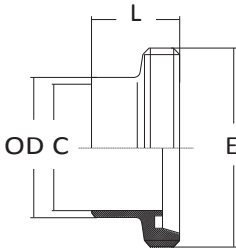

Unioner for næringsmiddel/SMS og DIN

Gjengestuss m/sveisekrave, for SMS rør og gjenger for DIN mutter

Rustfritt AISI 304

DN	OD mm	C mm	L mm	E mm	304 NRF nr.
1"	25,0	22,6	29	Rd 52x1/6	1842305
1 1/4"	32,0	29,6	32	Rd 58x1/6	1842306
1 1/2"	38,0	35,6	33	Rd 65x1/6	1842307
2"	51,0	48,6	35	Rd 78x1/6	1842308
2 1/2"	63,5	60,3	40	Rd 95x1/6	1842309
3"	76,0	71,0	40	Rd 104x1/6	1842311
4"	101,6	97,6	54	Rd 130x1/4	1842312

Konus m/sveisekrave, for SMS rør og for DIN mutter

Rustfritt AISI 304

DN	OD mm	C mm	E mm	L mm	304 NRF nr.
1"	25,0	22,6	44	22	1842313
1 1/4"	32,0	29,6	50	25	1842314
1 1/2"	38,0	35,6	56	26	1842315
2"	51,0	48,6	68	28	1842316
2 1/2"	63,5	60,3	80	32	1842317
3"	76,0	71,0	93	32	1842318
4"	101,6	97,6	120	44	1842319