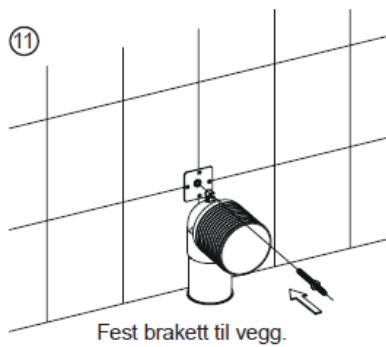

Fil kantene.

⑤

Påfør U-PVC lim på begge ender.

⑥

Avløpsrøret må stå plant og med fall.

4. Montering

Påfør U-PVC lim.

Tilpass bolt.