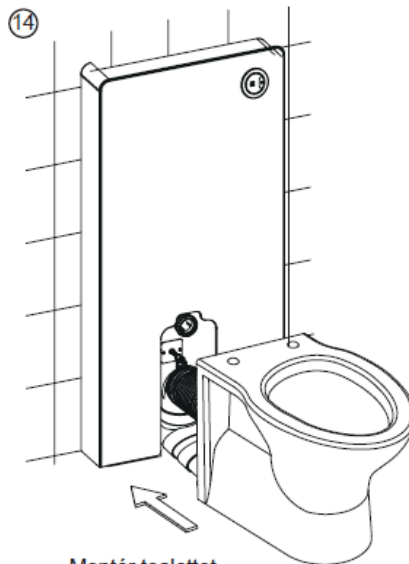

1904

PRODUKTDATABLAD/FDV

6188376 Flexibelt avløpsrør for gulvstående toalett til 1904 Frittstående sisterner

Dimensjon; Ø90 x 450mm

Materiale; Hardplast hvit, PVC, SBR, PP

Kontakt norsk importør: Heidenreich AS, Industriveien 6, Postboks 84, 2021 Skedsmokorset. Tlf: + 47 22024200

Fil kantene.

⑤

Påfør U-PVC lim på begge ender.

⑥

Avløpsrøret må stå plant og med fall.

4. Montering

Påfør U-PVC lim.

Tilpass bolt.

Fest brakett til vegg.

Fest bend til brakett.

Påfør smøremiddel.

Monter toalettet.