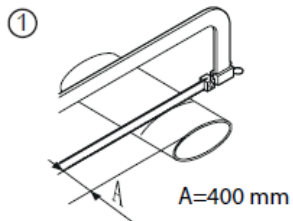

www.heidenreich.no firmapost@heidenreich.no

1. Innhold

2. Måltegning

3. Tilpass avløp og rør.

Tilpass lengde (2).

Tilpass lengde (4).

Tilpass lengde.(4).

④

Fil kantene.

⑤

Påfør U-PVC lim på begge ender.

⑥

Avløpsrøret må stå plant og med fall.

4. Montering

Påfør U-PVC lim.

Tilpass bolt.