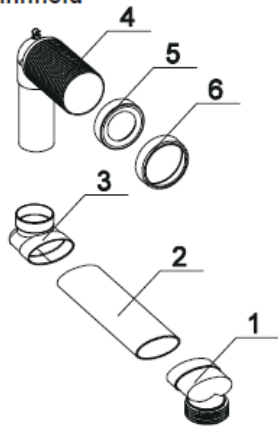

1904

PRODUKTDATABLAD/FDV

6188376 Flexibelt avløpsrør for gulvstående toalett til 1904 Frittstående sisterner

Dimensjon; Ø90 x 450mm

Materiale; Hardplast hvit, PVC, SBR, PP

Kontakt norsk importør: Heidenreich AS, Industriveien 6, Postboks 84, 2021 Skedsmokorset. Tlf: + 47 22024200

www.heidenreich.no firmapost@heidenreich.no

1. Innhold

2. Måltegning

3. Tilpass avløp og rør.

Tilpass lengde (2).

Tilpass lengde (4).

Tilpass lengde.(4).

④

Fil kantene.

⑤

Påfør U-PVC lim på begge ender.

⑥

Avløpsrøret må stå plant og med fall.

4. Montering

Påfør U-PVC lim.

Tilpass bolt.

Fest brakett til vegg.

Fest bend til brakett.

Påfør smøremiddel.

Monter toalettet.