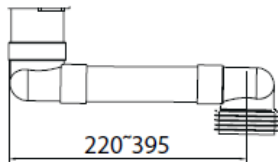

1904

PRODUKTDATABLAD/FDV

6188376 Flexibelt avløpsrør for gulvstående toalett til 1904 Frittstående sisterner

Dimensjon; Ø90 x 450mm

Materiale; Hardplast hvit, PVC, SBR, PP

Kontakt norsk importør: Heidenreich AS, Industriveien 6, Postboks 84, 2021 Skedsmokorset. Tlf: + 47 22024200

www.heidenreich.no firmapost@heidenreich.no

1. Innhold

2. Måltegning

3. Tilpass avløp og rør.

Tilpass lengde (2).

Tilpass lengde (4).

Tilpass lengde.(4).

④