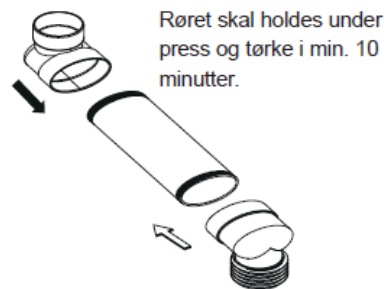

www.heidenreich.no firmapost@heidenreich.no

1. Innhold

2. Måltegning

3. Tilpass avløp og rør.

Tilpass lengde (2).

Tilpass lengde (4).

Tilpass lengde.(4).

④

Fil kantene.

⑤

Påfør U-PVC lim på begge ender.

⑥

Avløpsrøret må stå plant og med fall.

4. Montering

Påfør U-PVC lim.

Tilpass bolt.