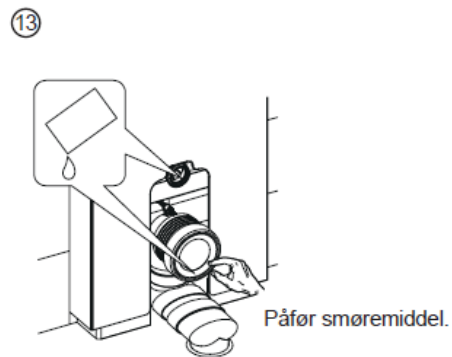

Påfør smøremiddel.