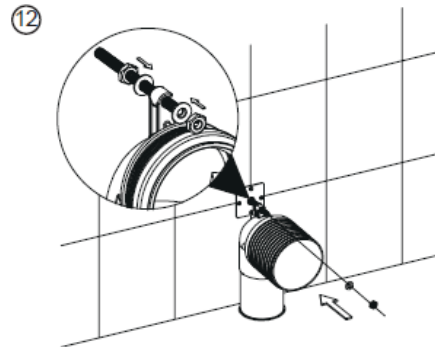

Fil kantene.

⑤

Påfør U-PVC lim på begge ender.

⑥

Avløpsrøret må stå plant og med fall.

4. Montering

Påfør U-PVC lim.

Tilpass bolt.

Fest brakett til vegg.

Fest bend til brakett.

Påfør smøremiddel.

Monter toalettet.