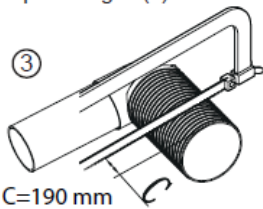

1904

PRODUKTDATABLAD/FDV

6188376 Flexibelt avløpsrør for gulvstående toalett til 1904 Frittstående sisterner

Dimensjon; Ø90 x 450mm

Materiale; Hardplast hvit, PVC, SBR, PP

Kontakt norsk importør: Heidenreich AS, Industriveien 6, Postboks 84, 2021 Skedsmokorset. Tlf: + 47 22024200

www.heidenreich.no firmapost@heidenreich.no

1. Innhold

2. Måltegning

3. Tilpass avløp og rør.

Tilpass lengde (2).

Tilpass lengde (4).

Tilpass lengde.(4).

④

Fil kantene.

⑤

Påfør U-PVC lim på begge ender.

⑥

Avløpsrøret må stå plant og med fall.

4. Montering

Påfør U-PVC lim.

Tilpass bolt.