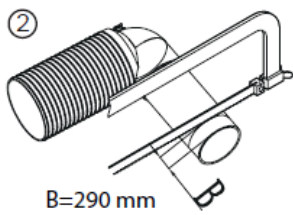

1904

PRODUKTDATABLAD/FDV

6188376 Flexibelt avløpsrør for gulvstående toalett til 1904 Frittstående sisterner

Dimensjon; Ø90 x 450mm

Materiale; Hardplast hvit, PVC, SBR, PP

Kontakt norsk importør: Heidenreich AS, Industriveien 6, Postboks 84, 2021 Skedsmokorset. Tlf: + 47 22024200

www.heidenreich.no firmapost@heidenreich.no

1. Innhold

2. Måltegning

3. Tilpass avløp og rør.

Tilpass lengde (2).

Tilpass lengde (4).

Tilpass lengde.(4).

④

Fil kantene.

⑤

Påfør U-PVC lim på begge ender.

⑥

Avløpsrøret må stå plant og med fall.

4. Montering

Påfør U-PVC lim.

Tilpass bolt.