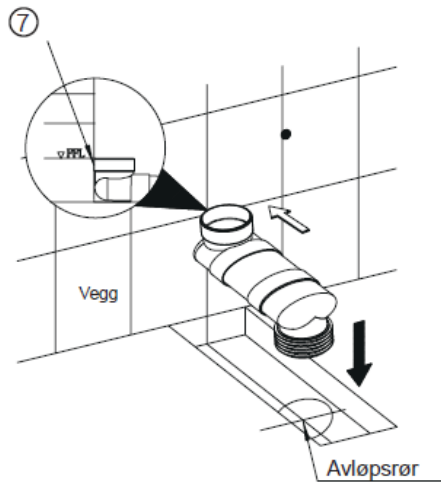

www.heidenreich.no firmapost@heidenreich.no

1. Innhold

2. Måltegning

3. Tilpass avløp og rør.

Tilpass lengde (2).

Tilpass lengde (4).

Tilpass lengde.(4).

④

Fil kantene.

⑤

Påfør U-PVC lim på begge ender.

⑥

Avløpsrøret må stå plant og med fall.

4. Montering

Påfør U-PVC lim.

Tilpass bolt.