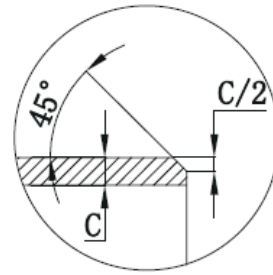

www.heidenreich.no firmapost@heidenreich.no

1. Innhold

2. Måltegning

3. Tilpass avløp og rør.

Tilpass lengde (2).

Tilpass lengde (4).

Tilpass lengde.(4).

④

Fil kantene.

⑤

Påfør U-PVC lim på begge ender.

⑥

Avløpsrøret må stå plant og med fall.

4. Montering

Påfør U-PVC lim.

Tilpass bolt.