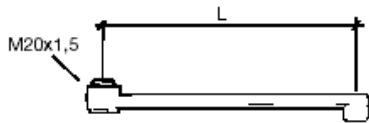

Utløpstuter for dusj-/veggbatterier

Utløpstut

Rett, svingbar tut for termostat dusjbatteri og ettgreps sparebatteri for veggmontering, f. eks. 214004, 216304.

Forkrommet.

UTLØPSTUT

Lengde	VA-nr.	NRF-nr.
85	633631	434 28 79
150	633632	434 28 77
200	633633	434 28 78
250	633614	434 28 68
350	633616	434 26 25
400	633624	434 26 26

www.gustavsberg.no