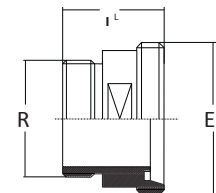

# Unioner for næringsmiddel/DIN og BSP

Konus m/utvendig rørgjenge BSP, næringsmiddel/DIN

Rustfritt 304

DN	L mm	E mm	R (BSP)	304 NRF nr.
25	50	44	R 1"	1842338
32	50	50	R 1 1/4"	1842339
40	50	56	R 1 1/2"	1842341
50	50	68	R 2"	1842342
65	55	86	R 2 1/2"	1842343
80	60	100	R 3"	1842344

## Gjengestuss m/utvendig rørgjenger BSP, næringsmiddel/DIN

Rustfritt 304

DN	L mm	E mm	R (BSP)	304 NRF nr.
25	48	Rd 52x1/6	R 1"	1842349
32	48	Rd 58x1/6	R 1 1/4"	1842351
40	50	Rd 65x1/6	R 1 1/2"	1842352
50	52	Rd 78x1/6	R 2"	1842353
65	56	Rd 95x1/6	R 2 1/2"	1842354
80	66	Rd 110x1/4	R 3"	1842355

## Gjengestuss m/innvendig rørgjenge BSP, næringsmiddel/DIN

Rustfritt 304

DN	L mm	E mm	R (BSP)	304 NRF nr.
25	35	Rd 52x1/6	R 1"	1842361
32	35	Rd 58x1/6	R 1 1/4"	1842362
40	35	Rd 65x1/6	R 1 1/2"	1842363
50	35	Rd 78x1/6	R 2"	1842364
65	38	Rd 95x1/6	R 2 1/2"	1842365
80	43	Rd 110x1/4	R 3"	1842366