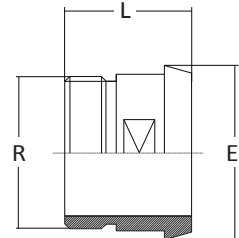

# Unioner for næringsmiddel/DIN og BSP

Konus m/utvendig rørgjenge BSP, næringsmiddel/DIN

Rustfritt 304

DN	L mm	E mm	R (BSP)	304 NRF nr.
25	50	44	R 1"	1842338
32	50	50	R 1 1/4"	1842339
40	50	56	R 1 1/2"	1842341
50	50	68	R 2"	1842342
65	55	86	R 2 1/2"	1842343
80	60	100	R 3"	1842344

## Gjengestuss m/utvendig rørgjenger BSP, næringsmiddel/DIN

Rustfritt 304

DN	L mm	E mm	R (BSP)	304 NRF nr.
25	48	Rd 52x1/6	R 1"	1842349
32	48	Rd 58x1/6	R 1 1/4"	1842351
40	50	Rd 65x1/6	R 1 1/2"	1842352
50	52	Rd 78x1/6	R 2"	1842353
65	56	Rd 95x1/6	R 2 1/2"	1842354
80	66	Rd 110x1/4	R 3"	1842355

## Gjengestuss m/innvendig rørgjenge BSP, næringsmiddel/DIN

Rustfritt 304

DN	L mm	E mm	R (BSP)	304 NRF nr.
25	35	Rd 52x1/6	R 1"	1842361
32	35	Rd 58x1/6	R 1 1/4"	1842362
40	35	Rd 65x1/6	R 1 1/2"	1842363
50	35	Rd 78x1/6	R 2"	1842364
65	38	Rd 95x1/6	R 2 1/2"	1842365
80	43	Rd 110x1/4	R 3"	1842366