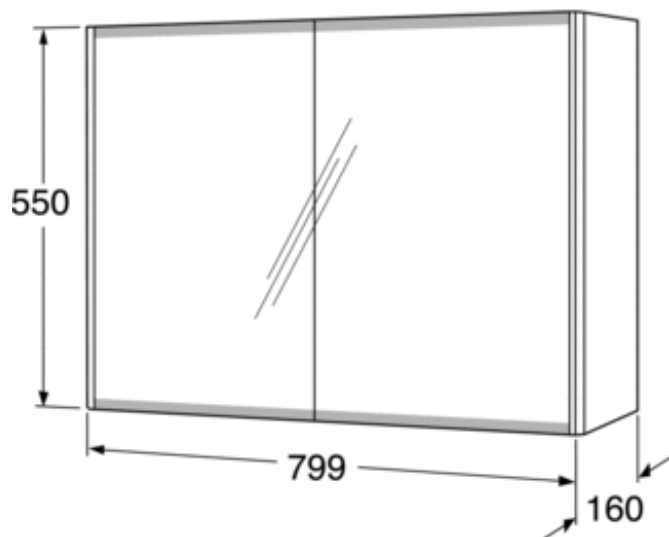

PRODUKTEGENSKAPER

SPEILSKAP GRAPHIC – 80 CM

Hvit

- Speil også på innsiden av dørene
- Frostede kanter i nedre kant av speildøren som motvirker synlige fettflekker på speilet
- Myktlukkende dører

NRF-NR.: 7031629

ARTIKKELNUMMER: GB71GCMC80DH

EAN-NUMMER 7391530068107

MÅLSKISSE

A MEMBER OF THE
VILLEROY & BOCH GROUP

Villeroy & Boch Norge AS
Postboks 13
1471 Lørenskog
gustavsberg.no
INFO.NORWAY@GUSTAVSBERG.COM