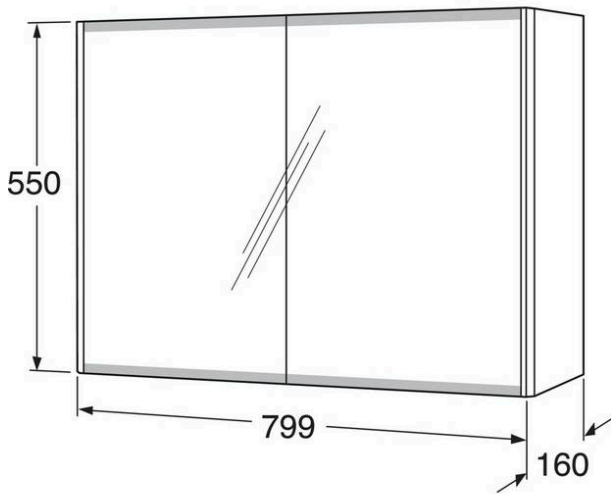

Speilskap Graphic – 80 cm

Hvit

GUSTAVSBERG /
SMARTERE BADEROM

Produktets funksjoner

- Speil også på innsiden av dørene
- Frostede kanter i nedre kant av speildøren som motvirker synlige fettflekker på speilet
- Mykklukkende dører

Artikkelnummer mv.

NRF-nr:
7031629

ART-nr:
GB71GCMC80DH

EAN-nr:
7391530068107

Emballasje
L: 810,00 x W: 170,00 x H: 570,00 mm.
Vekt: 21,00 kg

Energimerking og sertifiseringer

Montering og vedlikehold

Baderomsmøbler fra Gustavsberg tåler fukt, men skal ikke utsettes for vannsøl. Unngå å sette dem inntil badekaret eller dusjen uten dusjavskjerming. Ikke la det være vann igjen på flatene, tørk det bort så snart du kan. Rengjør med mildt rengjøringsmiddel og myk klut. Unngå rengjøringsmidler med slipende eller etsende effekt som ammoniakk, alkohol, blekemiddel eller slipemiddel. Rengjøringsvumper med slipende effekt bør ikke brukes, de kan skade overflaten. Følg alltid bruksanvisningen på rengjøringsmiddelet. Skyll av med rent vann og tørk av med ren, tørr klut. Tørk av speilflater med pusseskinn fuktet i lunkent vann. Tørk speilhjørnene tørre.