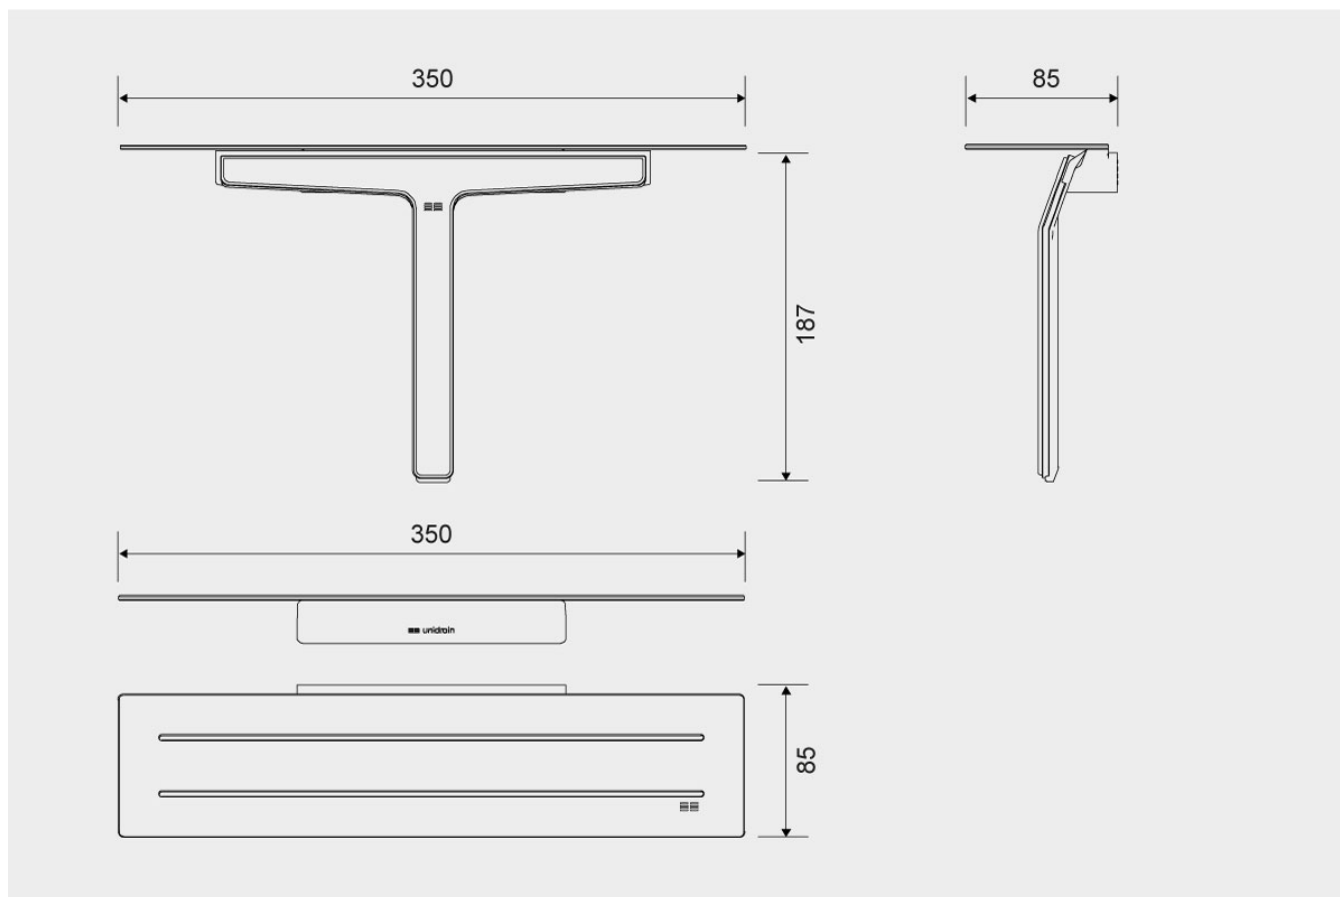

7010.9991

Reframe | Såpehylle og dusjnal

Såpehylle og dusjnal Børstet stål

Unik såpehylle som bruker skjulte magneter til å gi dusjnalen et fast, funksjonelt og praktisk hjem.

Såpehyllen er laget av en forsterket stålplate med spor som drenerer vannet fra platen. Rundt kanten er det lasergravert en tynn sklissikker barriere som sørger for at sjampo og andre baderomsprodukter ikke sklir av hyllen når den er våt.

Dusjnalen består av kun to deler – kvalitetssilikon som sitter i en forsterket stålramme. Denne konstruksjonen fordeler trykket helt jevnt over hele flaten og gir en effektiv og ensartet rengjøring. Nalen har silikondempere i endene som beskytter fliser og andre overflater mot riper. Silikonet er meget slitesterk og har lang holdbarhet.

Pakken inneholder beslag, skruer og unbrakonøkkel til montering

Spesifikasjoner

ART. NR.	NRF NR.	VEKT
7010	7539053	800 g
MATERIALE	OVERFLATE	HØYDE
Rustfritt stål (AISI 304)	Børstet stål	187 mm
DYBDE	BREDDE	
85 mm	350 mm	